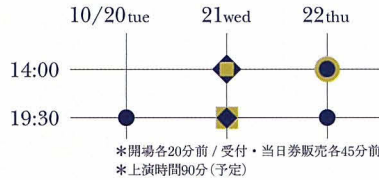

エル・パーク仙台スタジオホール

宮城県仙台市青葉区一番町4-11-1 三越定禅寺通り館(141ビル) 6F / tel: 022-268-8300

- ◆=終演後、ポストパフォーマンストークあり
  ゲスト：前野久美子 (bookcafe火星の庭店主)
- ●=日本語字幕付き上演。聴覚に障がいのある方にもお楽しみいただけます。
- ●=無料託児サービスあり