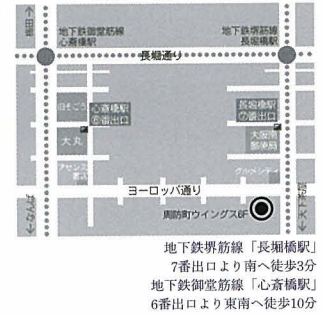

料金 / 日時指定 前売 2,300円・当日 2,800円

チケット取り扱い 9月6日(日) 発売・予約開始

三角フラスコWEB予約限定割引

ベア割 4,000円(各回申込先着20組)

U-22割 1,500円(公演当日22歳以下の方対象・各回申込先着20枚)

*未就学児入場不可

予約

三角フラスコ

WEB : 「すずかけ」 http://www.frascoweb.jp

メール : yoyaku@frascoweb.jp

予約締切：仙台10月18日(日) / 大阪11月4日(水)

プレイガイド

チケットぴあ：0570-02-9999 Pコード：[仙台] 398-022 / [大阪] 398-023
ファミリーマート、サークルKサンクス、全国のびあスポット店頭で買い求めいただけます。

東北エリアのびあスポット

[宮城県] 藤崎 / エスパル / イービーンズ / 八文字屋書店

[山形県] TENDO八文字屋 / 十字屋山形店

[福島県] 福島SATY / うすい百貨店 / ラトブ

[岩手県] 川徳

[秋田県] 秋田SATY / 横手SATY

ローソンチケット：[仙台] 0570-084-002 / [大阪] 0570-084-005 Lコード：24325
全国のローソン店頭で買い求めいただけます。

イープラス：http://eplus.jp (パソコン・携帯)

パソコン・携帯からご予約後、全国のセブンイレブン、ファミリーマート(10月1日~)で買い求めいただけます。

仙台公演のみ取扱

bookcafe火星の庭 (青葉区本町)、あべひげ (青葉区春日町)、せんだい演劇工房10-BOX (若林区御町)