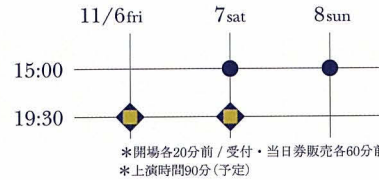

託児場所：エル・パーク仙台5階「子どもの部屋」

利用時間：2時間 *13:45(開演15分前)~15:45 *終演は15:30を予定しています。

対象年齢：6ヶ月~未就学児

持ち物：着替えやタオル。必要な方は、紙おむつやお尻拭き、飲み物、ミルク、マグカップなど。

利用料金：無料 *託児料金は三角フラスコで全額負担いたします。(通常料金1時間：600円)

予約受付：10月1日(木)~

予約方法：メールもしくは電話にて、「おんぶとだっこ」までご連絡ください。

メールでのご予約の場合、折り返しご確認のお電話を差し上げます。

予約の際に「三角フラスコの託児」とお伝えください。

*定員を超えた場合は受入できない場合がございます。

託児についてのお問い合わせ・お申込み「おんぶとだっこ」

e-mail: takuji-onbutodakko@ezweb.ne.jp / tel: 080-6020-0920 / 受付時間 9:00~15:00

ウイングフィールド

大阪府大阪市中央区東心斎橋2-1-27周防町ウイングス 6F / tel: 06-6211-8427

三角フラスコWEB予約限定割引

ベア割 4,000円(各回申込先着20組)

U-22割 1,500円(公演当日22歳以下の方対象・各回申込先着20枚)

*未就学児入場不可

予約

三角フラスコ

WEB : 「すずかけ」 http://www.frascoweb.jp

メール : yoyaku@frascoweb.jp