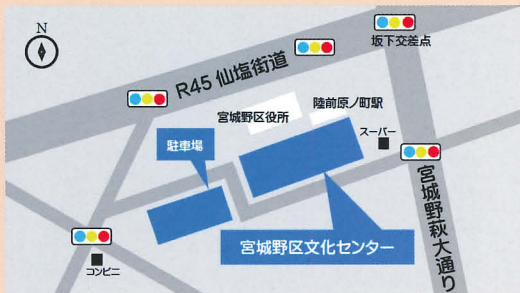

2017年10月21日(土) 13:30~/18:30~
 22日(日) 13:30~

※開場は開演の30分前です。

チケット料金

一般/前売り 2,500円(当日2,800円)
 学生/前売り 2,000円(当日2,300円)
 高校生以下/前売り 1,500円(当日1,800円)

※未就学児無料。全席自由です。

会場

宮城野区文化センター パトナシアター
 仙台市宮城野区五輪2丁目12-70 TEL.022-257-1213

- JR仙台駅から仙石線下り方面行きで6分「陸前原ノ町駅」下車すぐ
- 仙台市営バス 仙台駅前18・50・51番のりば→宮城野区役所前下車すぐ
- 宮城交通バス 仙台駅前50番のりば→宮城野区役所前下車すぐ

有料駐車場がございます。
 台数に限りがございますので、
 ご来場はなるべく公共の交通機関をご利用頂きますよう、
 お願いいたします。

チケット購入方法

【電話予約】 携帯 080-6294-4576 (安達)