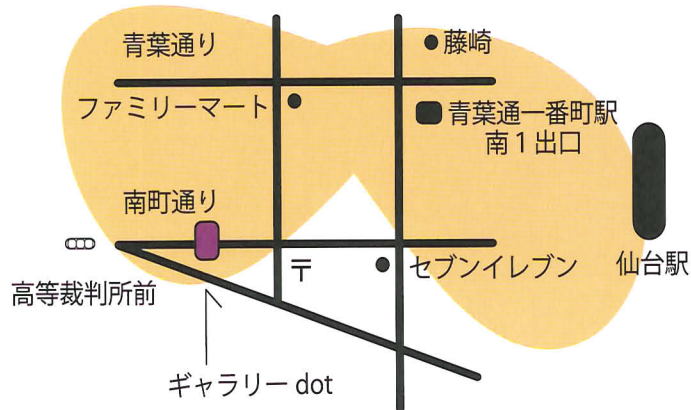

nisipirica

IKUKO SHIMOYAMA
TOSHIAKI IZUMIDA
KIYOSHI ABE

展

2017

3・23 (木) — 28 (火)

11:00 — 17:00

※最終日は 16:00 まで

ギャラリー  dot

nisipirica の3人のメンバーの展示会になります。

日々制作に向き合い、内面にある自分の心の赴くままに表現してきました。それが積み重なり、伸びて、広がり、本人しか作りえない作品となって、目の前に現れます。

それぞれが制作した絵や織りは、時に言葉より豊かに自分自身を語りだします。

作品展示のほかに織りを使ったバック、洋服、帽子、ぬいぐるみなども並びます。

言葉の少ない作者達が作ることを通して、新しい自分と出会いました。