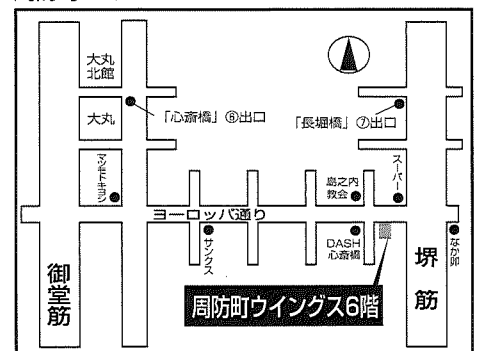

大阪日本橋の路地裏、メイドカフェ『ゆーとぴあ』で起きた事件。
“完全無欠”と呼ばれたメイドの秘密とは？

メイドカフェ

《作》土橋淳志 (A級MissingLink) 《演出》笠井友仁 (エイチエムピー・シアターカンパニー)

ダブルキャスト
白バージョン

ダブルキャスト
黒バージョン

2017年
2月2日(木)～6日(月) ※全8ステージ

	2/2 木	3 金	4 土	5 日	6 月
11:30				○	
15:30		○	●	●	●
19:30	○	●	○		

※受付開始は40分前、開場は開演の30分前。
○=白バージョン ●=黒バージョン

チケット取り扱い

WEB予約= <https://ticket.corich.jp/apply/79234/>

※各公演日の
前日24時まで受付

メール予約= diveosaka@gmail.com

※お名前・ご来場日時・人数・ご連絡先をお知らせください。こちらからの返信をもってご予約完了といたします。

チケット(日時指定、全席自由)

一般= 前売: 3,000円
当日: 3,500円
ペアチケット: 5,500円(前売のみ)

学生= 前売: 1,500円
当日: 2,000円(要学生証)

ようおし割= 500円(前売・当日共)
近畿2府4県以外に在住・通勤・通学の方、要証明。

※12月6日(火)22:00予約開始

お問い合わせ

NPO法人大阪現代舞台芸術協会(DIVE)

〒542-0083

大阪市中央区東心斎橋2-1-27周防町ウイングス5階C号室

TEL= 080-4249-9902(おざき) FAX= 06-6211-5995

mail= diveosaka@gmail.com

URL= <http://www.ocpa-dive.com/>

twitter= <https://twitter.com/dive_osaka/>

facebook= <https://www.facebook.com/diveosaka/>

会場

ウイングフィールド

URL=<http://www.wing-f.co.jp/>

※会場には靴を脱いでお入り頂きます。

脱いだ靴を入れる袋を入口にてお渡しします。

冒険心が飛翔する
“100人の戯空間” **ウイング** フィールド

周防町ウイングス6F TEL 06-6211-8427

- ●地下鉄堺筋線「長堀橋」駅⑦の出口南へ3分。
- ●地下鉄御堂筋線「心斎橋」駅⑥の出口東南へ10分。
- ●大阪市中央区東心斎橋2-1-27 周防町ウイングス6階

DIVE

NPO法人大阪現代舞台芸術協会(DIVE)は「創造環境の整備と舞台芸術の一層の社会化に寄与すること」を目的として、大阪で公演活動を行っている舞台表現者たちによって設立された組織です。関西外で活躍する舞台表現者とのネットワークづくりと関西の舞台芸術振興のため、北海道、東北、東海、中国、九州から俳優を集め、大阪で関西の俳優やスタッフと共に、「日本」をテーマにした新作を創作し、2017年2月に大阪で上演します。

舞台監督 | 今井康平(CQ) 舞台美術 | 笠井友仁(エイチエムピー・シアターカンパニー) 照明 | 海老澤美幸 音響 | 近松祐貴(オリジナルテンポ)

衣装 | 植田昇明(kasane) イラストとチラシデザイン | チャーハン・ラモーン 舞台写真・映像撮影 | 堀川高志(kutowans studio)

演出部 | 植田宏美、坂本隆太郎(がっかりアバター)、森田祐利栄(エイチエムピー・シアターカンパニー) 制作 | 尾崎商店

主催 | NPO法人大阪現代舞台芸術協会(DIVE)

協力 | IKSALON表現者工房、前田瑠佳、出口弥生、イロリムラ、(株)リコモーション、舞夢プロ、(一社)HMP(順不同・敬称略)

IKSALON
表現者工房
Hiyomaha Kabō

<http://ksalonhyogensha.blog.fc2.com/>

芸術文化振興基金