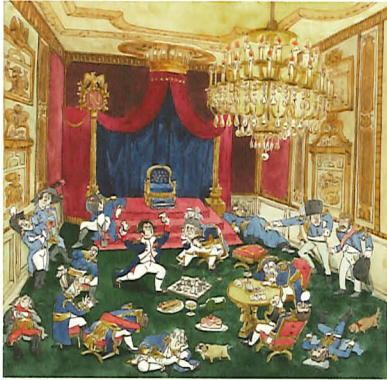

2017年新春企画展 泉ハウジングパーク紫山×SOAT

Uwabami ウワバミ 作品展

1/2(月)～29(日) (水曜定休)

仙台市出身のムトウアキヒト&はらだかおる による
アートユニットの新作ほか30点展示予定。

「モンマルトルの画家」

「疲れ知らずのナポレオン」

1/8(日) 10:00～17:00

Uwabamiライブペイント開催!

仙台の名所や名物を盛り込んだ泉パークタウンの素敵な街並みを
舞台に、お客様の似顔絵を絵の中に描きます!

SOAT・作家展

1/30(月)～2/12(日) (水曜定休)

初春のひと時を東北の造形作家の秀作で癒していただけましたら幸いです。

数本奈智子・美術家

はまちひろ・美術家

小野寺純一・画家

中村由起子・銅版画画家