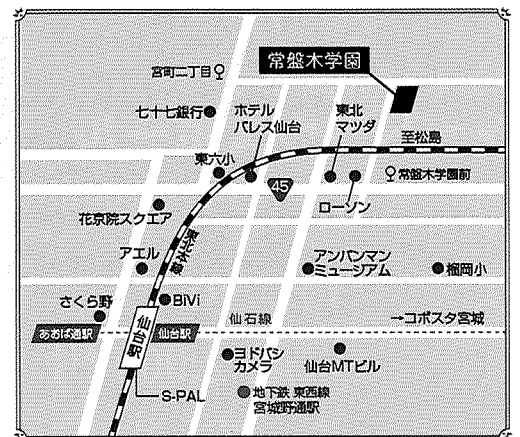

JR仙台駅東口から徒歩20分

バスは仙台駅西口50番・51番のりば

原町方面行きて「常盤木学園前」下車・学園まで徒歩5分

《プレイガイド》サンリツ楽器一番町音楽センター・カワイミュージックショップ仙台

《お問い合わせ》 ☎ 090-2995-6903(松田)

✉ yumechiaki.duoconcert@gmail.com (田山・松田)