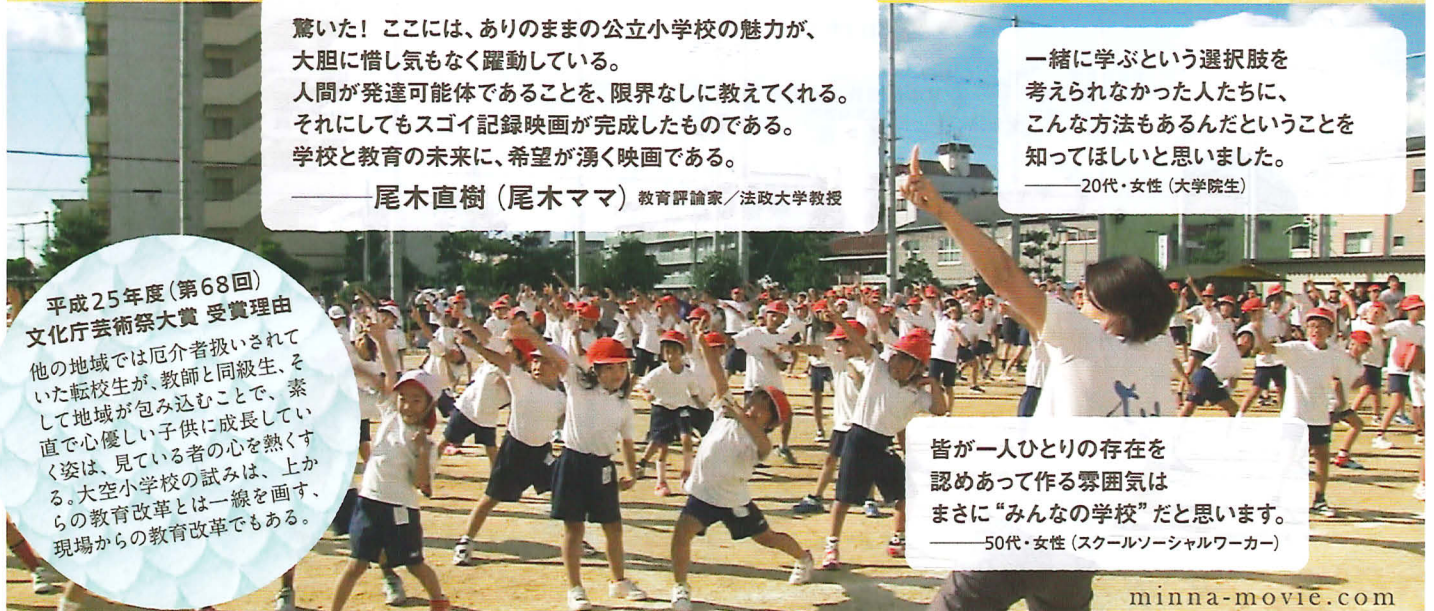

minna-movie.com

一般700円・中高生300円 当日一般800円・中高生400円 小学生及び介助のために入場する方無料

チケット取り扱い：登米祝祭劇場／登米市迫町佐沼光ヶ丘0220-22-0111、キーステーション／迫町佐沼中江0220-22-9031、佐々木時計楽器店／迫町佐沼西佐沼0220-22-2255、食事処くんべる／迫町新田前沼0220-28-2986、はくりょう／迫町佐沼小金丁0220-22-3427、B O O Kハート（ヨークベニマル内）／迫町佐沼中江0220-22-8816、遠山之里／登米町寺池桜小路0220-52-5566、道の駅林林館森の茶屋／東和町米川六反0220-45-1218、フジカラープラザオйкаワ（みやぎ生協加賀野店内）／中田町石森加賀野0220-34-7603、デンキランドはたけやま／米山町西野西野前0220-55-2034、道の駅みなみかたもっこの里／南方町新高石浦0220-58-3111、もくもくハウス（もくもくランド内）／津山町横山細屋0225-69-2341 ほか