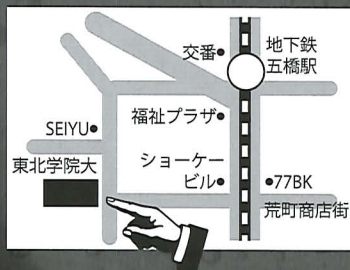

2016.11.26 日
 開場30分マエ

start 14:00 ① start 19:00 ②

start 11:00 ③ start 15:00 ④

2016.11.27 日

Quarter Studio クォータースタジオ
 〒980-0022 宮城県仙台市青葉区五橋 2-9-10 アラキビル B1F

チケットご予約フォーム
<https://www.quartet-online.net/ticket/karanonaka>
 お問い合わせ
 yoimatikageki@yahoo.co.jp
 080-5840-0787 (制作)