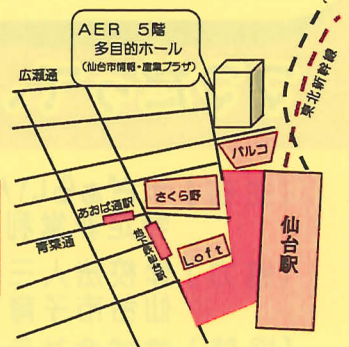

パフォーマー-MASA

ジャグリングやパントマイム、イスを使ったバランス芸などを得意とするオールマイティーなパフォーマー。ミュージカルやお母さんといっしょスペシャルステージ等、出演多数。

まざあらいん実行委員会

仙台市内に住んでいる子育て中のママたちで構成。マルシェの企画から運営までを行っています。

お問い合わせ

【まざあらいん実行委員会事務局】

特定非営利活動法人せんだいファミリーサポート・ネットワーク
〒980-0803 仙台市青葉区国分町3-8-17 日東ハイツ204
Tel/Fax 022-714-2088 (平日 9:00~18:00)

【アクセス】
仙台駅より徒歩4分
お車でのご来場の方は、地下駐
車場または最寄りの駐車場
をご利用ください。

仙台市情報・産業プラザ
TEL: 022-724-1200

(会場案内図)