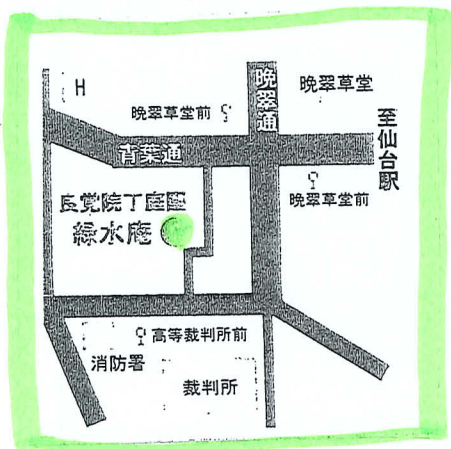

抹茶と豆かき!

お家で抹茶を
いただく事ありますか?

気軽に抹茶
体験をチャレンジしてみましょ

日時 9月25日(日) 11:00 ~ 15:00

場所 良覚院丁庭園『緑水庵』

費用 1,000円(抹茶・おしり付き)
入場料込み

《良覚院丁庭園を守る会》

お問合先・千葉 090-9422-2630