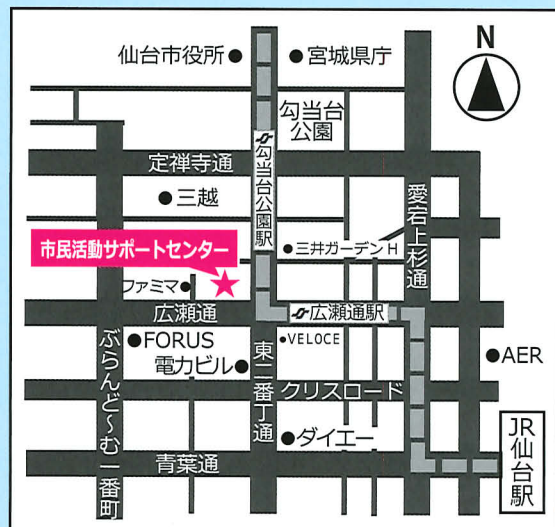

東北レインボーSUMMERフェスティバル2015の様子

## 会場

仙台市市民活動サポートセンター  
市民活動シアター (地下1階) & 研修室 5 (4階)

仙台市青葉区一番町4-1-3  
地下鉄南北線「広瀬通駅」西5出口すぐ

VENUE  
Sendai City Support Center for Civil Activities  
4-1-3 Ichibancho, Aoba-ku, Sendai

**入場無料** Admission Free