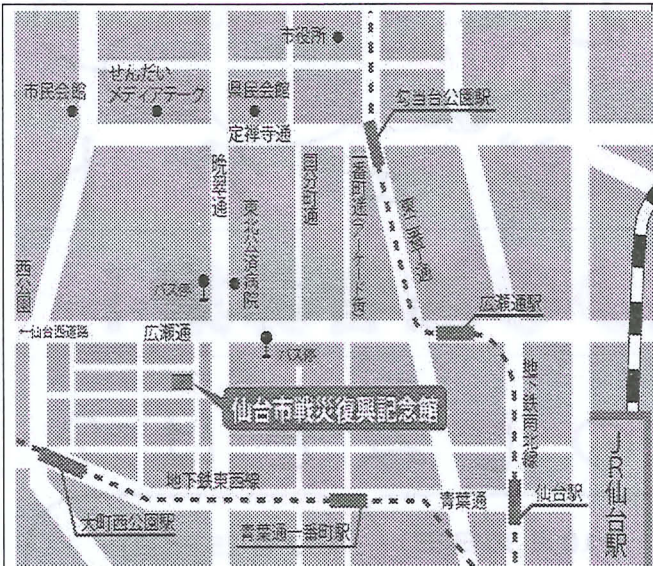

展示ホール

♪おめでとうクリスマス

講師：鳴海友美

武蔵野音楽大学

音楽部卒

★対象：合奏したい人どなたでも、ヤングもファミリーもシニアもOK!

★活動内容：季節の行事を楽しみながら、簡易楽器(鍵盤ハーモニカ・ハーモニカ・リコーダー・カスタネット・スズなど)で季節の曲を合奏するよ

★参加費その他：各回ひとり100円・各自楽器持参

★申し込み：参加希望者は下記迄電話でお申し込みください。各回1週間前締切  
※なお、定員になりしだい締め切らせていただきますのでご了承ください。

Tel 070-5473-0339 おもちゃの音楽隊事務局(わたなべ)

平成28年度 仙台市青葉区まちづくり活動助成事業

★会場案内図

●仙台市戦災復興記念館 地下 展示ホール

〒980-0804

仙台市青葉区大町二丁目12番1号

TEL (022) 263-6931