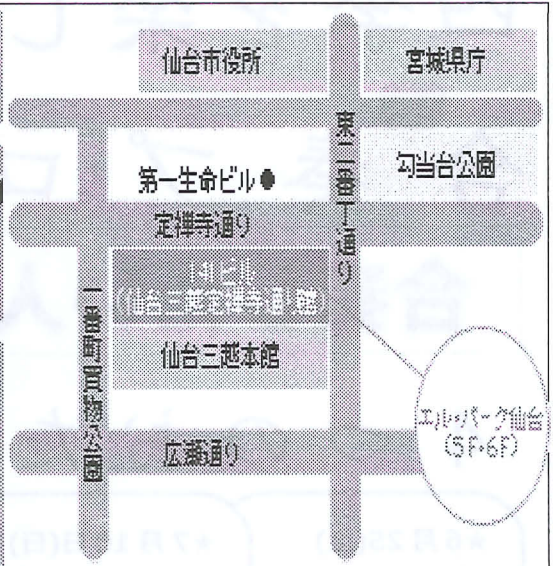

♪ハロウインのうた

講師：鳴海友美

武蔵野音楽大学

音楽部卒

★12月25日(日)

12:30-14:30

100円プレゼント持参

仙台市戦災復興記念館

展示ホール

♪おめでとうクリスマス

講師：鳴海友美

武蔵野音楽大学

音楽部卒

★対象：合奏したい人どなたでも、ヤングもファミリーもシニアもOK!

★活動内容：季節の行事を楽しみながら、簡易楽器(鍵盤ハーモニカ・ハーモニカ・リコーダー・カスタネット・スズなど)で季節の曲を合奏するよ

★参加費その他：各回ひとり100円・各自楽器持参

★申し込み：参加希望者は下記迄電話でお申し込みください。各回1週間前締切  
※なお、定員になりしだい締め切らせていただきますのでご了承ください。

Tel 070-5473-0339 おもちゃの音楽隊事務局(わたなべ)

平成28年度 仙台市青葉区まちづくり活動助成事業

★会場案内図

●仙台市戦災復興記念館 地下 展示ホール

〒980-0804

仙台市青葉区大町二丁目12番1号

TEL (022) 263-6931