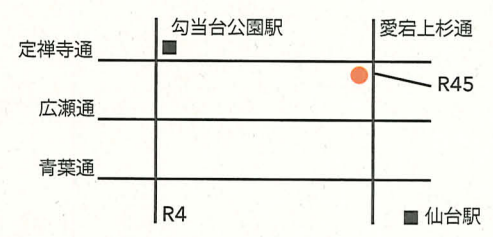

主催 アースデイ東北実行委員会
共催 東北ソーシャルデザイン研究所
後援 仙台市
email: earthdaytohoku@gmail.com
URL: earth-day-tohoku.strikingly.com