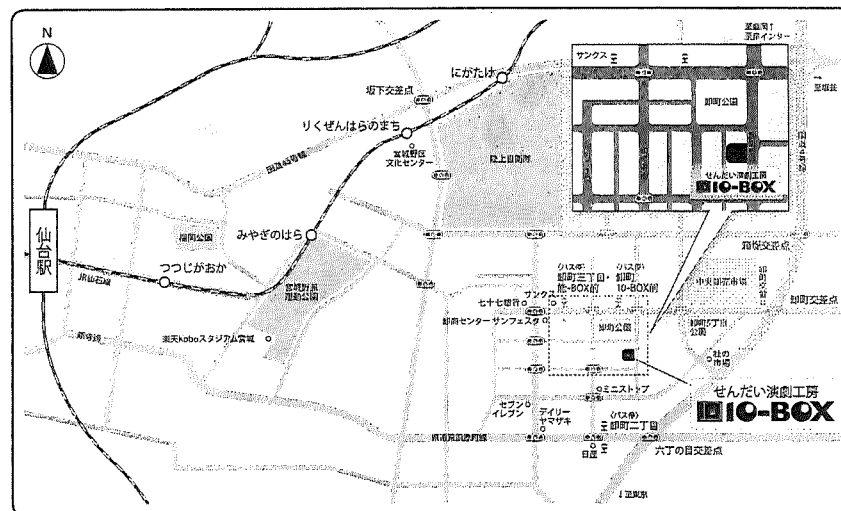

お手伝い
大募集!

余興参加者
大募集!

食べ放題!
飲み放題!

出会い放題!

会場 せんだい演劇工房 10-BOX (仙台市若林区卸町 2-12-9)

日時 2015年10月17日(土)13時~

料金 参加費 2,500円 県外割 2,000円
※ARCT 正会員は 1,500円

お申込み方法

名前、ふりがな、所属、連絡先を記入の上、下記メールアドレスにご連絡いただくか、
申込みフォーム (<http://goo.gl/forms/YkpfzYuCSy>) よりお申し込みください。
材料の買い出しの為、事前申し込みをお願いいたします。

バス…仙台駅バスターミナル 4 番のりば→志波町・卸売市場経由東部工場団地行 / 志波町・
卸売市場経由 霞の目営業所行 (所要時間約 25 分)、「卸町 10-BOX 前」下車、徒歩 3 分
JR…仙台駅から JR 仙石線・石巻方面行き、「宮城野原駅」下車、3 番出口より徒歩約 25 分
車…国道 4 号線バイパスから 3 分 / 泉インターから約 15 分 / 仙台南インターから約 20 分