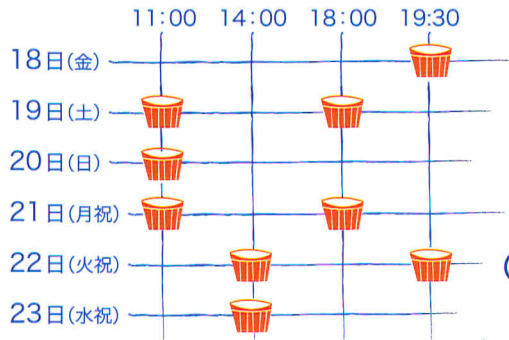

ぶこきがアンサンブル

前回 2015 年 3 月に劇場に架空の村を出現させ、外の世界とロビー、劇場をつないで観客を巻き込んだすんぷちよの舞台公演「ひゃくねんモンスター」。今回は、倉庫街である仙台市卸町の現実の倉庫「ハトの家」で、いっとき倉庫に集まるモノたちのファンタジーを描きます。年齢や障がいの有無に関係なく、誰でも参加できる創作ワークショップを経て、ワークショップ参加者が作る舞台公演。ぶこきとバラバラで、でこぼこな世界をお楽しみください。

2015 年 9 月 18 日(金)～23 日(水祝)

受付・開場は開演の 30 分前

※開場と同時にパフォーマンスが始まります。

上演時間は 1 時間を予定しております。

仙台卸町イベント倉庫ハトの家
仙台市若林区卸町 2-15-6