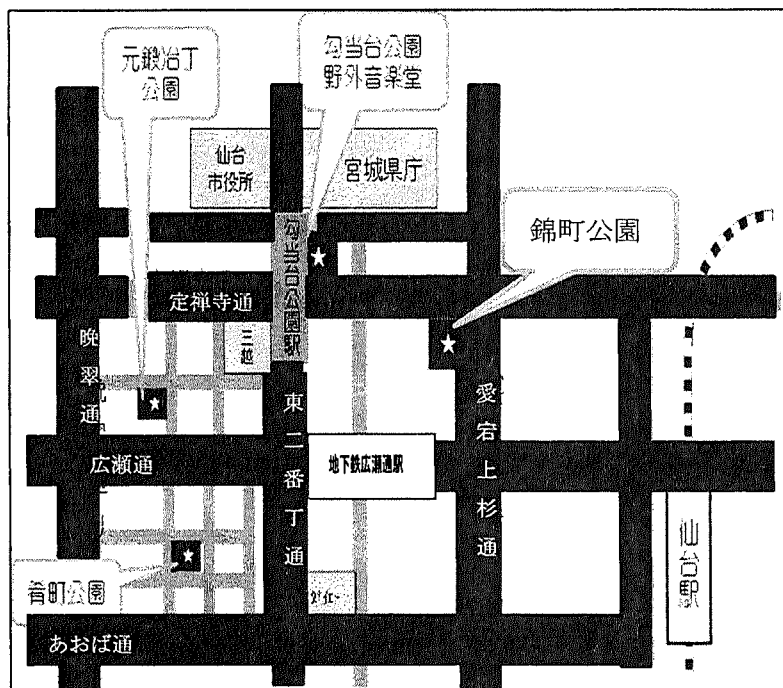

全国の仲間とともに！ 脱原発みやぎ金曜デモ

女川原発再稼働するな！子どもを守れ！汚染はならない！

大間原発建設するな！六ヶ所再処理工場止めよう！

6月

5月より、集合・出発が30分くり下がります。

第135回	6月 5日 (金曜)	肴町公園	18時30分集合	19時デモ出発
第136回	6月 12日 (金曜)	錦町公園	18時30分集合	19時デモ出発
第137回	6月 19日 (金曜)	錦町公園	18時30分集合	19時デモ出発
第138回	6月 28日 (日曜)	錦町公園	14時 集合	14時30分デモ出発

プラカード、鳴り物、光り物、かぶりもの、などなど大歓迎！