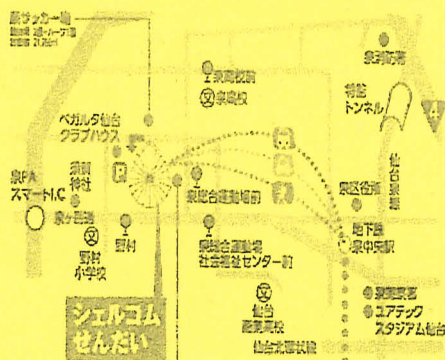

ニュースポーツ

フライングディスク・ラダーゲッター他

● イベントコーナー ●

(★) 印のイベントは受付で申込み

- 11:00~ フォークダンス
- 11:40~ ビーチサンダル飛ばし(★)
- 12:30~ カントリーダンス
- 13:10~ コミュニケーションダンス・手遊び
- 13:50~ 紙ひこうき飛ばし(伝承遊びで申込み)

第二会場：
泉総合運動場体育館

テイスコン

みんなのスポーツ

交通のご案内

地下鉄泉中央駅より
徒歩約25分(約2km)

バス 泉中央バス乗り場

・2番乗場

野村下車 徒歩約7分

・3番乗場

泉高校前下車 徒歩約10分

泉総合運動場前下車 徒歩約3分