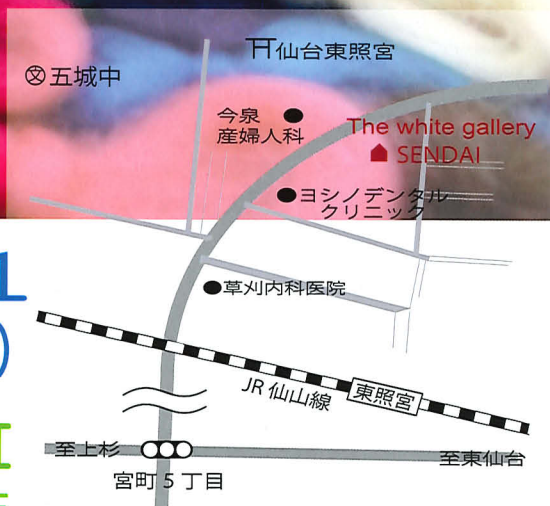

atelier nisipirica exhibition

2015.5.26~31
11:00~18:00 (最終日は16:00まで)

The white gallery SENDAI
宮城県仙台市青葉区東照宮2-2-16-1F
TEL&FAX 022-346-7302

問：nisipirica 黒川郡大和町吉岡字館下47
070-5546-8669 <http://m-kissa.com>

- JR仙山線 東照宮駅より徒歩2分
- 市営バス 東照宮1丁目前
- 仙台駅より車で10分
- ※無料駐車場店舗すぐ隣に1台分有