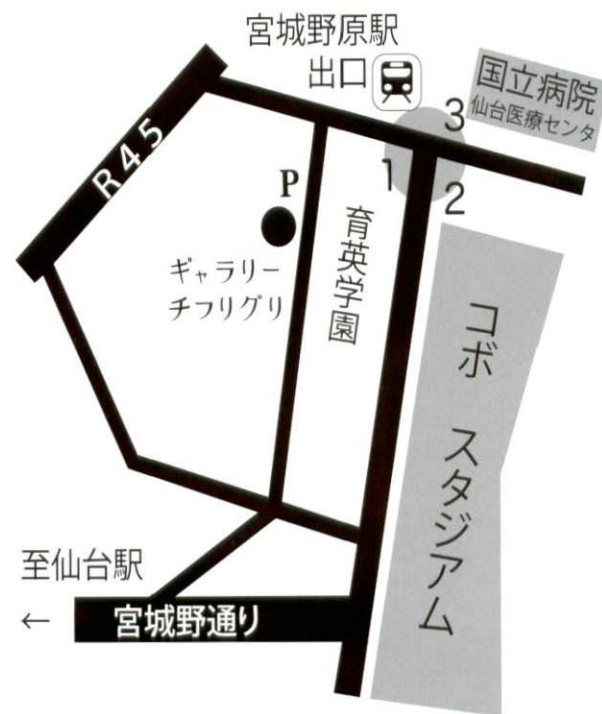

MAKIMAKIPOP

nisipirica Exhibition

～冬の寒い日に、ニシピリカのあたたかい織物はいかがでしょうか～

2015/1/15/(木) - 19/(月)
11:00～17:00 ※最終日は16:00まで

ギャラリー チフリグリ
〒983-0842 仙台市宮城野区五輪1-11-12

☎☎ chifuriguri@me.com

🚗 JR 仙石線『宮城野原』1番出口より徒歩 2分
*古布古民具よしぎん [日休] 駄菓子屋よしぎの [火休] 水玉カフェ [火休]
日々いきいき雑貨店 [火水休] が隣接しています