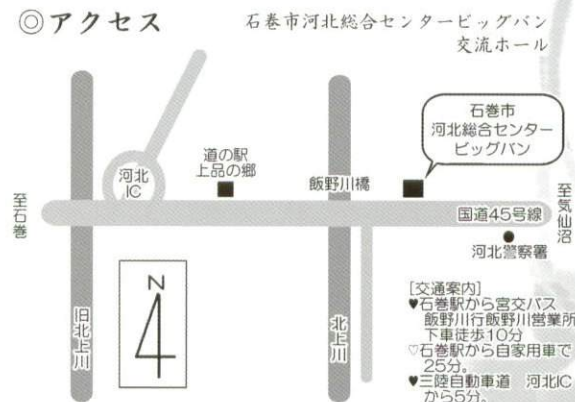

繰り広げられるセリフは、女優たちの「素」なのか、はたまた演技なのか…!?

華やかなステージの裏側にある「楽屋」を舞台に繰り広げられる、悲劇のような喜劇。演技の道に生きる者には必ず訪れるであろう隠された葛藤が、登場する4人の「女優」たちの口から語られます。

シェイクスピアやチェーホフなど、世界を代表する古典的な戯曲を題材として、夜な夜な舞台裏で繰り広げられる女優たちのステージ。華やかな「女」という生き物に隠された、嫉妬や執念、女心やプライドと正面から向かい合い、それでも「女」でありたいと願う「女優」たちを、夢まき座を代表する4人の女優たちが体当たりで演じます。一体どこまでが本音でどこまでが演技!?!と疑ってしまうほど「女優」という役に与えられたセリフには、女の本性と女優の本音がリアルに描かれています。

今回は、仙台を中心として活躍されている俳優・茅根利安さんをゲストとして迎え、今までにない新たな刺激とエッセンスを加えてくれています。大きなホールでは夢まき座2年ぶりの本公演。舞台の上で演じられる4人の「女優」を通して、夢まき座の女優たちの隠された「本性」が垣間見えるかもしれません。あなたはその日、ステージの上に「何」を見ますか…?

【公演日】

2014年11月29日(土) 開演14:00 (13:30開場)
30日(日) 開演13:00 (12:30開場)

【会場】

石巻市河北総合センタービッグバン
交流ホール

◎アクセス

◎チケット料金 (全席自由・当日券各200円増)

一般 1,800円 / 高校生以下 1,000円
※未就学児入場不可

◎チケットお問い合わせ

☎ 0225-94-7205 (担当:宮城)
✉ yumemaki_isg@yahoo.co.jp

◎チケット取り扱い

宮城クリニック … ☎ 0225-22-5410
(石巻市中里7-3-35)
石巻ニューゼ … ☎ 0225-98-7323
(石巻市中央2丁目8-2 ホシノボックスピア 絆の駅内)

※Facebook/Twitterからも予約可能です。
「夢まき座」で検索してください。

主催: いしのまき市民劇団 夢まき座

後援: 石巻市教育委員会 石巻かほく 石巻日日新聞社 ラジオ石巻FM76.4
宮城クリニック からころステーション(震災こころのケアネットワークみやぎ)