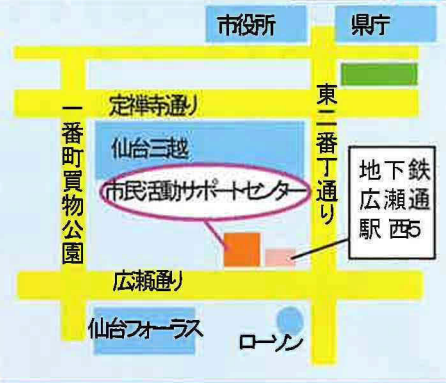

## チケットのご購入

発売日 2014年10月20日(月)

予約受付も発売日から行います

電話予約 090-9422-6466

Eメール予約 office@wind-company.com

お名前、ご連絡先お電話番号、公演日時、ご希望枚数をご記載ください。

※wind-company.comからの返信メールを受信できるよう設定をお願いします。

プレイガイド エスパル仙台パルショップ エスパル1F 10:00~21:00  
電話 022-225-1046

## 公演会場 仙台市市民活動サポートセンター市民活動シアター

宮城県仙台市青葉区一番町四丁目1-3  
TEL 022-212-3010 / FAX 022-268-4042

JR仙台駅西口から徒歩約15分(約1.1km)

地下鉄広瀬通駅西5番出口すぐ

市営バス「商工会議所前」徒歩3分

※会場には、駐車場・駐輪場はございません。  
ご来館には公共交通機関をご利用ください。

【劇団プロフィール】96年4月、宮城学院女子大学OGを中心に旗上げ。キャストは女性のみ。メンバーは主婦、会社員、学生などなど、職種も年齢も幅広いが、劇団を愛する気持ちと夢見る心はみな同じ。お客様に楽しんで頂ける楽しい夢のある舞台を目標に活動中。ミュージカル、ストレートプレイ、ショーなど、華やかな舞台が持ち味。