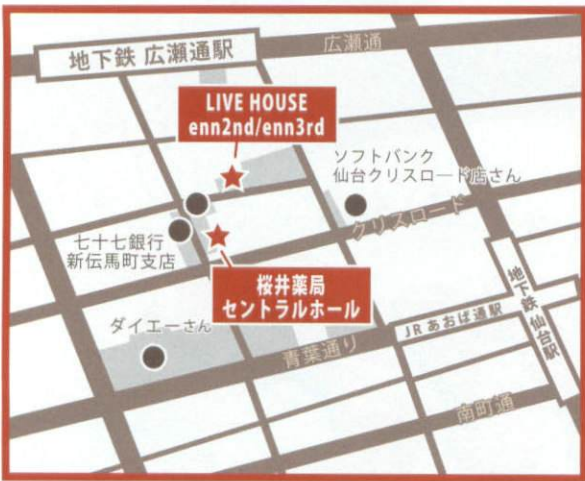

Ticket (adv)

【学生・地域応援キャンペーン】
最大200円キャッシュバック!

●昼夜通し券

●昼券 ¥2,000

¥3,700

●夜券 ¥2,000

※各券、会場にて1ドリンク代+500円

学生証、または、裏面の協賛店舗で10月~当日までに発行された500円以上お買い上げのレシートの提示で、通し券1枚につき200円、昼券・夜券1枚につき100円キャッシュバックいたします。

チケットのお求め方法は裏面をチェック!→

< 拡大図 >

【チケット入手方法】

- 店頭販売
桜井薬局セントラルホール様 TEL...022-263-7868
LIVE HOUSE enn2nd / enn3rd 様 TEL...022-212-2678
美術カフェ PICNICA 様 (月曜定休) TEL...022-721-2181
パンダレコード イオン仙台泉大沢店様 TEL...022-739-7176
パンダレコード イオンモール名取店様 TEL...022-797-5520
- お振込 & 郵送
mail : info@hiline.jp または Twitter @HiLINEjp のDMにて、
【昼券or夜券or通し券】/【券種別お申込み枚数】/【代表者様のお名前】
を明記の上お申込みください。こちらから順次ご連絡致します。
※チケットは12月上旬頃郵送にてお送りします。
※別途郵送料(簡易書留392円)頂戴いたします。
- インターネット販売(※昼券・夜券のみ)
e+(イープラス) <http://eplus.jp/> 「**ハイラインウィンターフェス**」で検索!