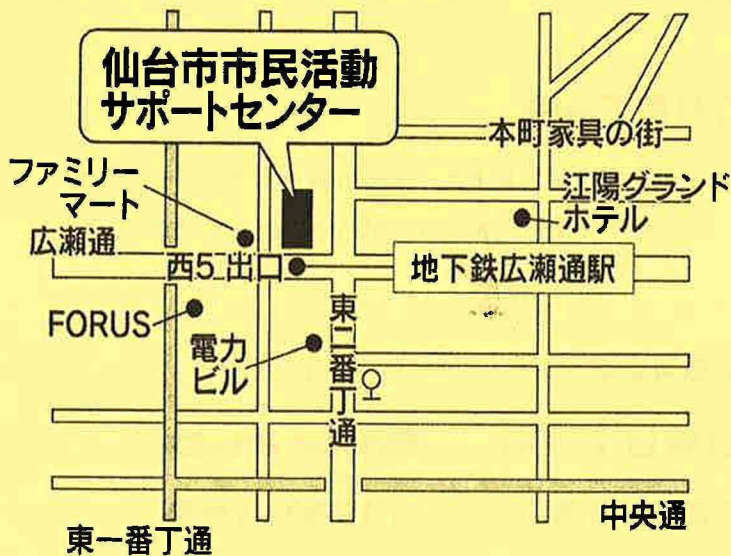

## 映画「こんばんは」上映会 会場案内図

### ◆あしなが育英会仙台レインボーハウス

- ・ 9月7日午後1時半開場 午後2時開始 ・ 9月12日午後5時半開場 午後6時開始
- ・ 9月16日午後5時半開場 午後6時開始

### ◆仙台市市民活動サポートセンター

- ・ 9月23日午後2時開場 午後2時半開始 ・ 9月27日午前9時半開場 午前10時開始

- ・ 地下鉄「広瀬通駅」西5番出口すぐ ・ バス「電力ビル前」から徒歩3分