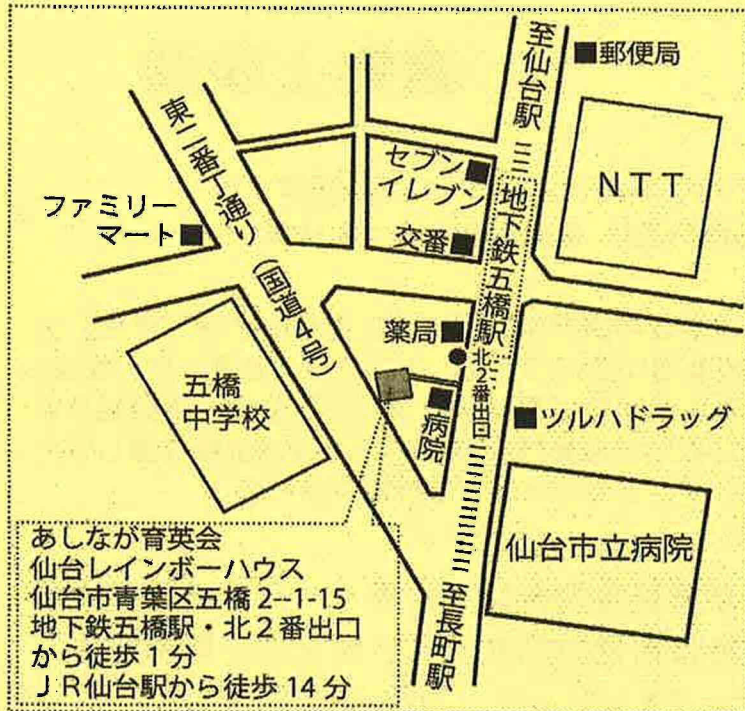

◇日時と場所(あしなが育英会仙台レインボーハウス研修室及び 仙台市市民活動サポートセンター研修室 2)

第 1 回	2014 年 9 月 7 日 (日) 午後 2 時～4 時	仙台レインボーハウス	定員 25 名
第 2 回	2014 年 9 月 12 日 (金) 午後 6 時～8 時	仙台レインボーハウス	定員 25 名
第 3 回	2014 年 9 月 16 日 (火) 午後 6 時～8 時	仙台レインボーハウス	定員 25 名
第 4 回	2014 年 9 月 23 日 (火・祭日) 午後 2 時 30 分～4 時 30 分	市民活動サポートセンター	定員 20 名
第 5 回	2014 年 9 月 27 日 (土) 午前 10 時～12 時	市民活動サポートセンター	定員 20 名

朝日新聞仙台総局

映画「こんばんは」上映会 会場案内図

◆あしなが育英会仙台レインボーハウス

- ・9月7日午後1時半開場 午後2時開始・9月12日午後5時半開場 午後6時開始
- ・9月16日午後5時半開場 午後6時開始

◆仙台市市民活動サポートセンター

- ・9月23日午後2時開場 午後2時半開始・9月27日午前9時半開場 午前10時開始

- ・地下鉄「広瀬通駅」西5番出口すぐ
- ・バス「電力ビル前」から徒歩3分