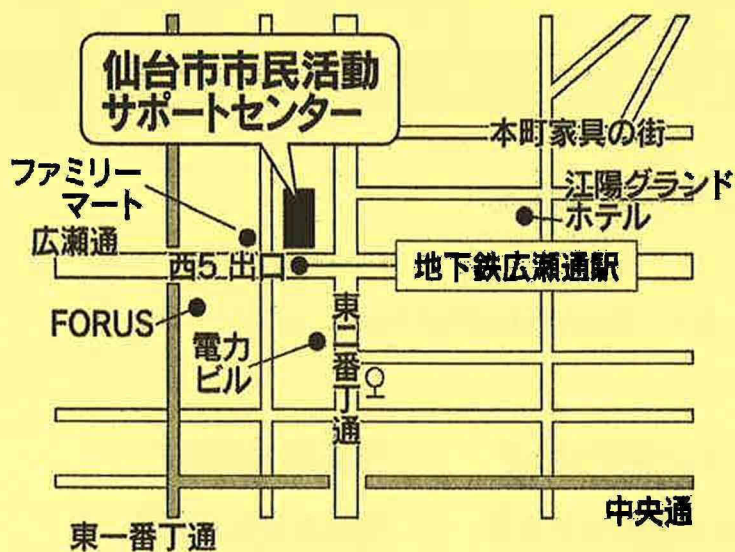

朝日新聞仙台総局

映画「こんばんは」上映会 会場案内図

◆あしなが育英会仙台レインボーハウス

- ・9月7日午後1時半開場 午後2時開始・9月12日午後5時半開場 午後6時開始
- ・9月16日午後5時半開場 午後6時開始

◆仙台市市民活動サポートセンター

- ・9月23日午後2時開場 午後2時半開始・9月27日午前9時半開場 午前10時開始

- ・地下鉄「広瀬通駅」西5番出口すぐ
- ・バス「電力ビル前」から徒歩3分