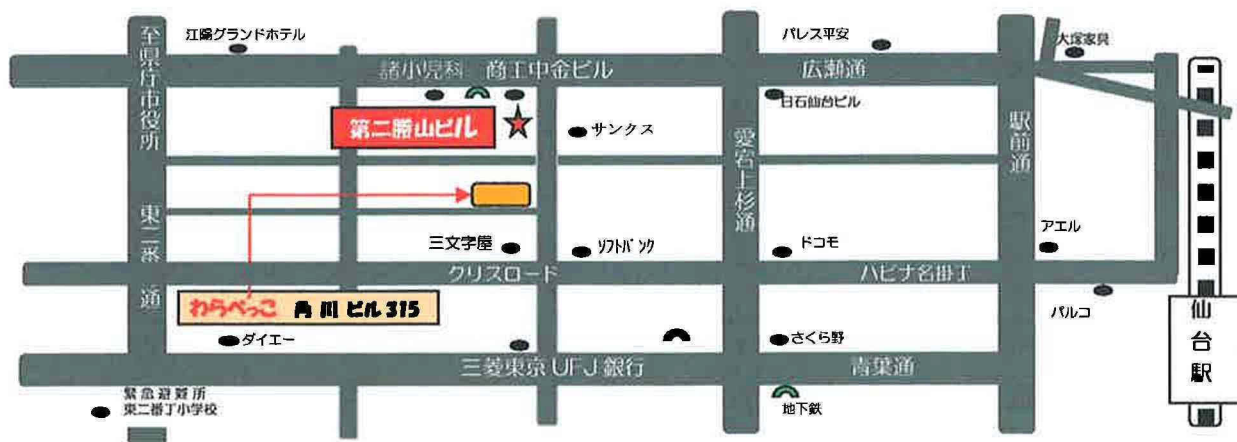

# 親子でのぞいてみてください 手作りおもちゃ&わらべ歌

日時：9月9日(火) 13:30~15:00  
 場所：スタジオ・ルーモコレクション(第二勝山ビル5階)  
 参加者：参加ご希望の親子先着20組(「わらべっこ」「ポラーノ」のスタッフ全員)  
 (早めに予約をしてください。予約先：022-263-1778「わらべっこ」)

持ち物：おやつ、飲み物 参加費：無料

親子あそびの会・ポラーノの皆さんが先生です

## わらべ歌で遊ぼう!

わらべ歌に合わせて親子で手遊びをしたり、歌ったり、踊ったりの楽しい遊びを紹介してくれます。

手作りおもちゃが  
 いっぱい \(\odot\odot)/!  
 「わらべっこ」の手作りおもちゃの4つのお店屋さん。どんなおもちゃが出るかお楽しみに。  
 おみやげのおもちゃも準備して待っています。

子育て支援・わらべっこ 仙台市青葉区中央二丁目7-30 角川ビル315 Tel 022-263-1778  
 このチラシは赤い羽根共同募金の助成を受けて作成したものです。