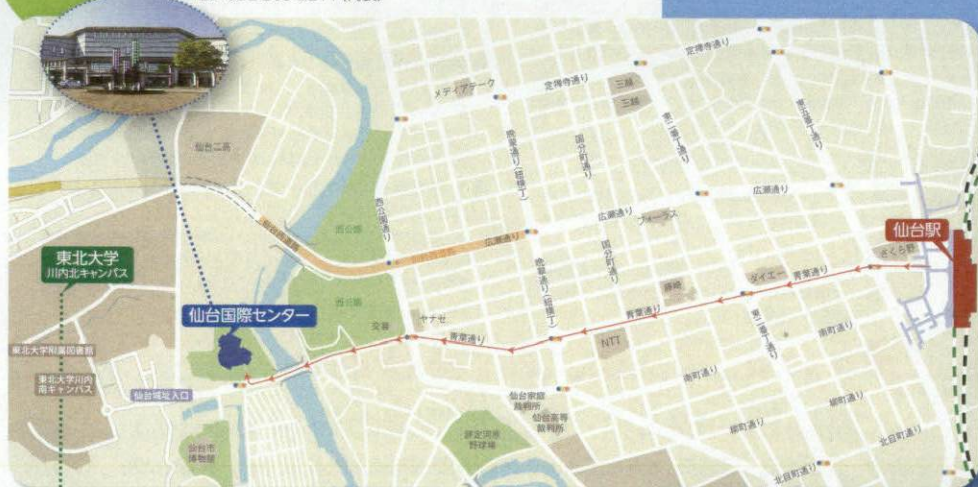

参加費

- ●自治体問題研究所会員14,000円、一般16,000円。
  1日参加=26日のみ6,000円、27日のみ7,000円、
  28日のみ4,000円。
- ●現地分科会(⑫~⑮)は、上記の参加費のほかに交通費、入館料等の追加費用を申し受けます。
  詳しくは、名鉄観光の申込書をご覧ください。
  先着順に受け付けます。

参加費の割引

- ●新規入会割引 2日間以上参加される方で、自治体問題研究所に新規入会された方には、参加費を4,000円割引します。
- ●報告者割引 2日間以上参加される方で、分科会での報告をされる方は、事前に登録してください。参加費を4,000円割引します。
- ●地元参加者の割引 現地実行委員会をつくってご協力くださっている宮城県・岩手県・福島県では、住民の方や町村議員(市議・県議を除く)を対象に、参加者割引がございます。詳しくは、現地実行委員会(電話 080-7033-1394、022-295-3505)にお問い合わせください。

第56回自治体学校実行委員会

〒162-8512 東京都新宿区矢来町123 矢来ビル4階 自治体問題研究所内
TEL:03-3235-5941 FAX:03-3235-5933

Access
アクセス

仙台国際センター 公益財団法人仙台国際交流協会
〒980-0856 仙台市青葉区青葉山無番地
TEL:022-265-2211 (代表)

東北大学 川内北キャンパス 〒980-8576 仙台市青葉区川内41

●map・資料：仙台国際センター URL (<http://www.sira.or.jp/>) より ●photo: 公益財団法人仙台観光コンベンション協会

Schedule

7月26日(全体会)

12:00 ~ 開場・受付
12:30 ~ 歓迎行事
13:00 ~ 13:15 開校あいさつ
13:15 ~ 15:00 記念講演(杉原泰雄)
15:00 ~ 15:20 休憩
15:20 ~ 16:50 リレートーク
16:50 ~ 17:00 事務連絡

7月27日(分科会)

9:30 ~ 16:00 講座・分科会
16:30 ~ 18:00 ナイター企画

7月28日(全体会)

9:30 ~ 11:00 特別講演(柴崎直明)
11:00 ~ 11:15 休憩
11:15 ~ 11:30 参加者感想
11:30 ~ 11:45 閉校あいさつ

56
第 回

自治体学校

in
仙台

被災地で学ぶ
ホノモノの
地方自治
わたしたちの震災復興

2014年
7月26日(土)▶▶28日(月)

@仙台市・仙台国際センター・東北大学

主催 第56回自治体学校実行委員会

後援 宮城県/仙台市/宮城県議会/宮城県市長会/宮城県町村会/宮城県市議会議長会/宮城県町村議会議長会
/仙台放送/TBS東北放送/KHB東日本放送/宮城テレビ放送/河北新報社/大崎タイムズ社/石巻日日新聞社/時事通
信社仙台支社/共同通信社仙台支社/読売新聞東北総局/朝日新聞仙台総局/毎日新聞仙台支局/産経新聞社東北総局