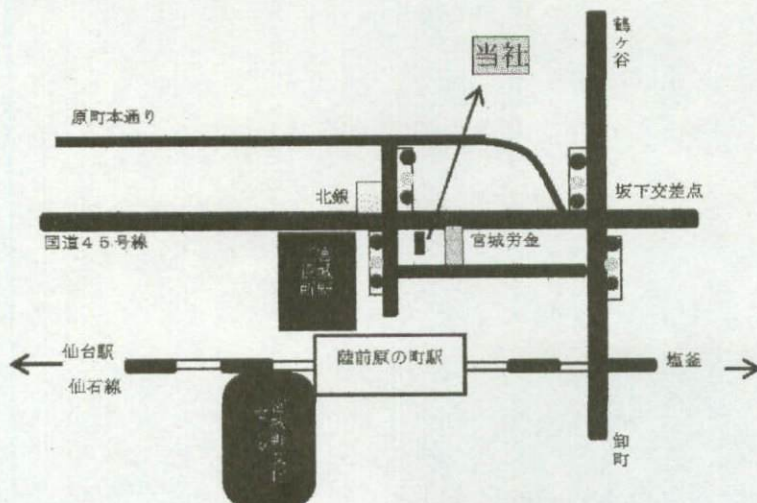

2014年度パソコン講座第3

衣替えや梅雨の季節を迎え、部屋の模様替え等の準備でお忙しいことと存じます。
さて今回の講座は、SNS（ソーシャル・ネットワーキング・サービス）を取り上げたく
思います。TwitterやFacebook、Google+と、その即効性と情報
発信や交換は、個人やグループ単位でのツールとして気軽に利用できて便利なものです。
世界中のあらゆる人々との交流や、趣味やサークルを目的にした結びつき等にどうぞ宜し
くご検討お願い申し上げます。

記

1. 1 内容 ①SNSの使い方の基本
   ②実践、活用方法
2. 2 開催日 2014年6月21日（土）
3. 3 場所 「当社教室」
   JR仙石線原ノ町駅～徒歩1分
   宮城野区役所バス停前～徒歩1分
4. 4 定員 7名
5. 5 時間 Am 10:00～PM 4:30（12:00～12:40休憩）
6. 6 参加費 2,500円（ネット通信、教材費等）
7. 7 締切日 定員に達成時
8. 8 備考 ノートPC、携帯電話等持参
   （ノートPC、携帯電話×各3台用意あり）
   障害の方は半額

《地図》

連絡先 東北情報センター友の会
担当 須藤
所在 〒983-0842 仙台市宮城野区
五輪2-13-2
TEL 022-293-2675
メール ryuzou2@blue.plala.or.jp
URL http://www.tohhoku.com