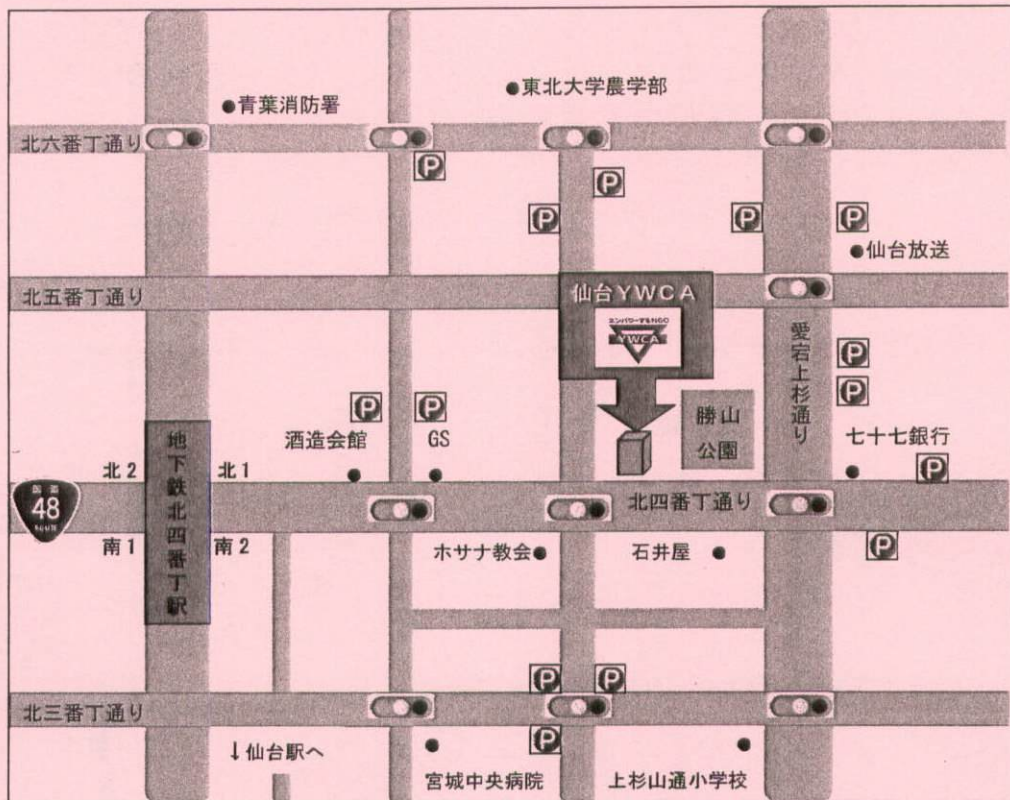

わいわいひろば

子育てで困っている事はありませんか？悩みは同じ…分かち合ったり、先輩ママのお話を聞いたり、おしゃべりしませんか？ とっておきの絵本、遊びのヒント、楽しくおしゃべりしながら情報交換。
どうぞ、お気軽にご参加ください。

ホール開放 10:30~12:00 (活動 11:00~12:00 ころ)

参加費 500円

<p>5/19 (月) あそび</p> 	<p>6/6 (月) たねと まく</p> 	<p>7/28 (月) 毎年好評♪ サマースクール</p> 	<p>8/25 (月) シャボン玉</p> 
<p>9/29 (月) ねむねむの本</p> 	<p>9/6 (土) 大好評♪ おさがりフリマ</p> 	<p>10/20 (月) たからさがし</p> 	<p>11/17 (月) クリスマスリースアレンジ</p> 
<p>12/20 (土) こどもクリスマス あいのねの会 ミニコンサート</p> 	<p>2015年 1/9 (月) 編む</p> 	<p>2/16 (月) あそび</p> 	<p>2/28 (土) 大好評♪ おさがりフリマ</p> 

お問い合わせ 仙台YWCA 〒980-0011

仙台青葉区上杉 2-1-10

電話 022-222-9714 ファックス 022-265-9310

Eメール ywca@cocoa.ocn.ne.jp

* 内容・日程が変更になる場合があります。詳しくはお問い合わせください。

地下鉄北四番丁(北1出口)より徒歩3分

市バス・二日町北四番丁下車

お車でお越しの場合は、周辺の駐車場をご利用ください。