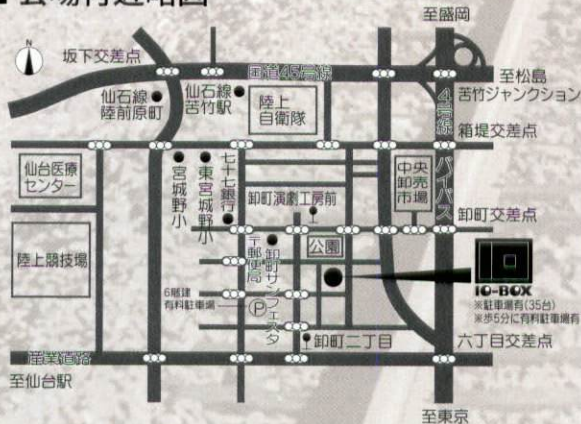

お問合せ ● 萬開堂/栗原市高清水中の沢33-103 Tel・Fax:0228-58-4927 E-mail:mankaido@d2.dion.ne.jp  
● TIME Create/ Tel:090-6850-8165(柴田) E-mail:tc-tama@k5.dion.ne.jp

公園、新聞を読む人、待ち合わせの人、主婦たちの会合。

その公園を見ている人、外周を歩く人。いろんな想いが言葉となり空に飛んでいく。

## ■ 会場付近略図

### [アクセス]

仙台市営バス…仙台駅バスプール4番より約25分

志波町・卸売市場経由 東部工業団地行

志波町・卸売市場経由 霞の目営業所行[卸売市場下車]