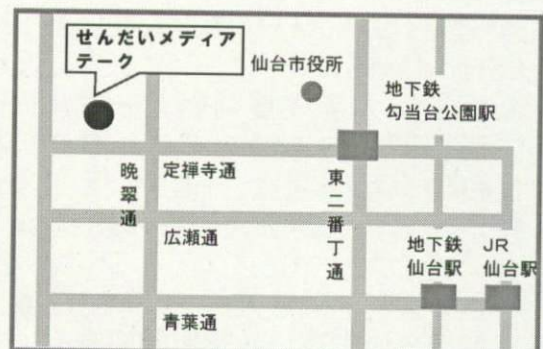

メディアテークへのアクセス

1. 【地下鉄】仙台駅より泉中央行き「勾当台公園」下車
   「公園2」出口から徒歩約6分（約450m）
2. 【市バス】「定禅寺通市役所前経由交通局大学病院」行き
   「メディアテーク前」下車
3. ※ご来場の際は、公共交通機関をご利用ください。