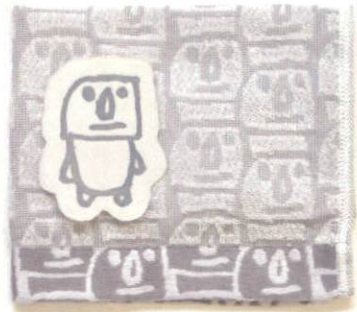

「大切な人に贈りたい」とっておきのプレゼントや
「誰かに伝えたい」そんなストーリーを持った商品を
たくさんご用意しました。