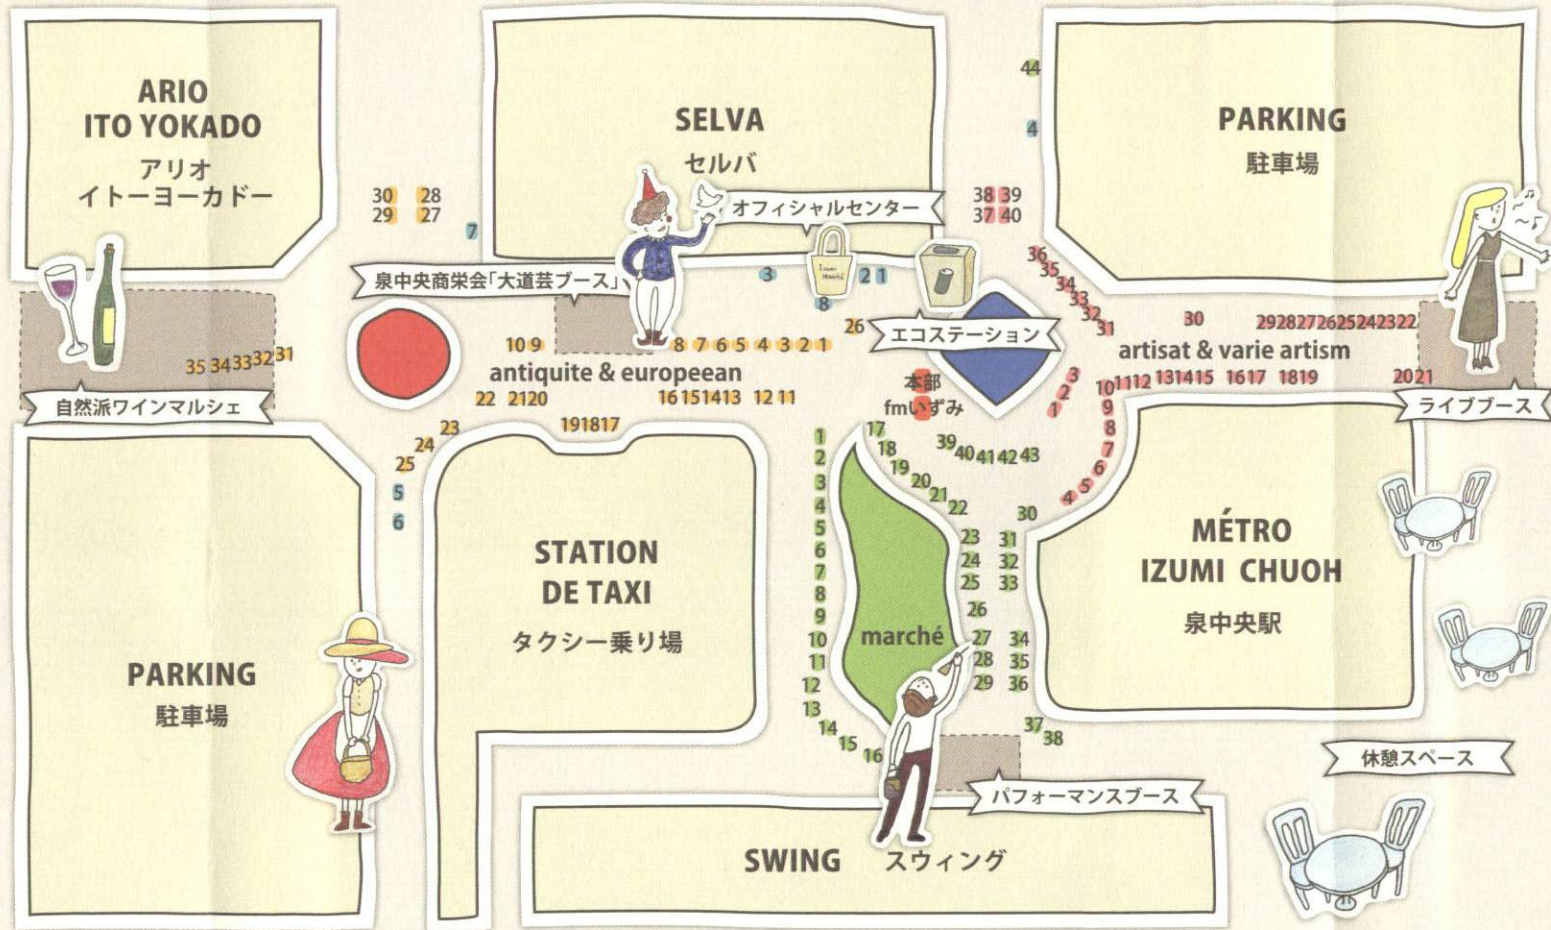

marché

1 TAROやおや	無農薬野菜
2 庄子農園	野菜
3 山形食べ頃ドットコム	洋ナシ、ぶどう、りんご、山形伝統野菜
4 ざおうハーブ	ハーブティ、ハーブ苗
5 酒のかわしま	窯焼きピッツァ、ワイン、ビール
6 ハニーブラネット	パン、スコーン、焼菓子、シフォン、ドリンク
7 自家焙煎珈琲工房 ほの香	コーヒー、焼菓子、カレー
8 情熱工房 ねの吉	クリームチーズ、天然酵母パン
9 ノ蔵酒類販売	清酒、他
10 カプリチョーザ	チュロス、生ビール、ピザ、ソフトクリーム
11 九州屋	果物、野菜、食品
12 よっちゃん農場	よっちゃんなんばん、よっちゃん生ラー油、他
13 海の手 山の手	新聞バッグ、布小物
14 オジマスカイサービス	野菜、果物
15 穂野か	果物、加工品、他
16 佐藤農園	西洋野菜
17 kos	シフォンケーキ、チーズケーキ、焼菓子

IZUMI MARCHÉ 2013 MAP

18 totomaばん&Patisserie Soin	パン、焼菓子、ジャム
19 焼菓子工房82-no-28	マフィン、スコーン、ドーナツ
20 フォレストコーポレーション	ワッフル、焼菓子
21 カメハウス	瓶ビール、生ビール、ジュース、ハンバーガー
22 Share Café	かき氷、オムレツ、マンゴープリン
23 東北うまいもの市場	魚介類のグリル、加工品
24 南三陸志津川 松野や	海鮮丼、海鮮うどん、他
25 リッチーINC	たこやき、海鮮焼きそば、ホタテ串焼
26 津田鮮魚店	生鮮品、水産加工品
27 牛たん炭焼 利久	牛たん焼、牛たんフランク、牛たんつくね、他
28 梵天食堂	やきとり、炭火焼、飲み物
29 華ずし	金華焼寿司、押し寿司、サーモンロール
30 喜久水庵	お茶、煎餅、パームクーヘン
31 佐々直	手造り揚かまぼこ

32 仙一ホルモン	モツ串バター風味、ビール、モヒート、他
33 ごちそう村 創夢里江	海鮮串焼き
34 第一物産	鳥から揚げ、焼きそば、串揚げ
35 酒田ふれあい商工会	菓子、食料品
36 アサイ 金鶴	弁当
37 ヒーロー	炊き込みごはん、米麺汁、他
38 Daily's muffin	焼菓子
39 九二四四	洋菓子
40 自家製焙煎珈琲専門店 ROAST STAGE	コーヒー、焼菓子
41 仙台あおばスイーツ研究会	菓子
42 小屋café norari-kurari	焼菓子
43 社の都のチーズケーキ工房 yuzuki	チーズケーキ、シフォンケーキ
44 みやぎ仙台商工会	炭を活用した防災グッズ

1 chocol	チョコレート
2 お散歩雑貨店 nu	雑貨
3 a sea a land*	海産物
4 Woodberry	焼菓子
5 Green heart	焼菓子
6 KOTARO	焼菓子
7 コシェル	焼菓子
8 Tasha & Faveu	焼菓子
9 風のおしゃべり	焼菓子
10 ombora-to soa	焼菓子
11 plume	焼菓子
12 クーリエ	焼菓子
13 quince・muiQ*	焼菓子
14 Apres-Midi&*s	焼菓子
15 ブルーブラネット	焼菓子
16 うさぎ玉&Decor	焼菓子
17 Creative Hand	焼菓子
18 goodies	焼菓子
19 Lamp of Hope	焼菓子
20 Mon Favori	焼菓子
21 陶工房 しゅうと	陶器
22 RonRon.un jour	焼菓子
23 renne	焼菓子
24 ストロベリーマー	焼菓子
25 つむぎ雑貨店	雑貨
26 oharico*harico	焼菓子
27 空間タイル工房	タイル
28 陶器バルメット	陶器
29 Rirandture(リラ	焼菓子
30 手作りの雑貨屋さ	雑貨
31 pastime・磨久・*	焼菓子
32 やきもの立(りゅ	焼菓子
33 r.	焼菓子
34 雑貨屋 くるりら	雑貨
35 こずもす	焼菓子
36 L'atelier陸&ぬい	雑貨
37 絵本バンク	絵本
38 サンリオギフトゲ	雑貨
39 JON*DALL	焼菓子
40 パスポート	焼菓子

1 ノイマルクト	焼菓子
2 スマイルカー(移	焼菓子
3 Aimu Crepe	焼菓子
4 七北田小学校 6年	焼菓子
5 こども写真スタジオ	焼菓子
6 仙台白百合女子大	焼菓子
7 イデアル	焼菓子
8 泉マルシェオフィ	焼菓子