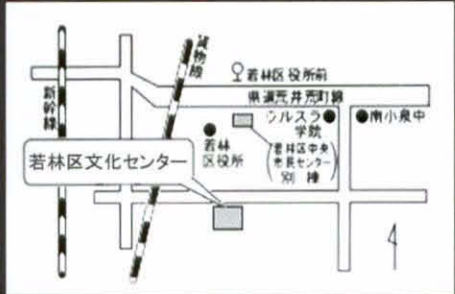

お問い合わせは 菅 022-272-2661

日時 2012年9月22日(土) 開演 12時30分 (開場 12時)

会場 仙台市若林区文化センター ホール(2F)

仙台市若林区南小泉 1-1-1 TEL 022-282-1171

アクセス

「仙台駅西口バスプール」から乗車→若林区役所前下車

- ・6番のりば(系統番号 400、410、X410)
- 乗車時間は約20分
- ・会場に駐車場はありますが、収容台数が少ないため、上記バスをご利用ください。