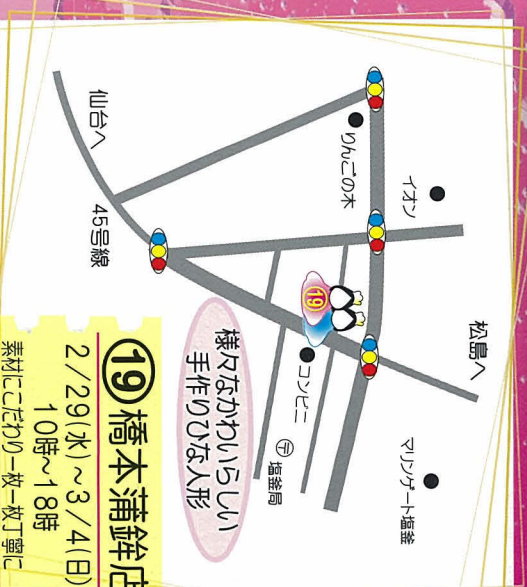

仙台駅行き仙石線時刻表(快速電車)

仙台発 (下り)	本塩蔵着	本塩蔵発 (上り)	仙台着
8:59 →	9:26	11:43 →	11:58
10:08 →	10:25	12:43 →	12:58
11:07 →	11:25	13:43 →	14:08
		14:43 →	15:08
		15:43 →	16:08

片道運賃:320円

駐車場のご用意がございません。市内有料駐車場  
もしくは、JR仙石線をご利用ください

## 協力店サービス一覧

- 1 一森寿司 ひなめぐり寿司あります 022-362-0236
- 2 ババテイ カフェスイーツセット 090-2275-4083
- 3 渡辺果実店 つるし飾りあります 364-0562
- 4 甘味と軽食 うさぎ村 親王飾りあります  
ひなまつりあんみつ 367-8584
- 5 ひろ塾 伊万里の雛  
～磁器製手書き人形～ 367-7901
- 6 船しらはた ツワテ提示でお食事されると  
おすすすめ！にぎり寿司 1貫 364-2221
- 7 すし哲 ツワテ提示でお食事されると  
おすすすめ！にぎり寿司 1貫 362-3261
- 8 塩蔵料理 製菓松亭 ツワテ提示でお食事されると  
小鉢またはデザートサービス 362-1777
- 9 はま勢 ツワテ提示でお食事されると  
季節の小鉢ときこの汁サービス 366-7526
- 10 1Fエルフィン お抹茶のおもてなし 365-5550  
2F TOWERNA GINO 始とホロ葱の淡雪バスタ 385-6609
- 11 クロスサイド お飲み物をご用意 367-3396  
塩蔵店
- 12 ロチエナ ひなまつりデザートサービス登場！ 365-4334
- 13 りんごの木 イベント限定！バラのラヌエロ 362-3756