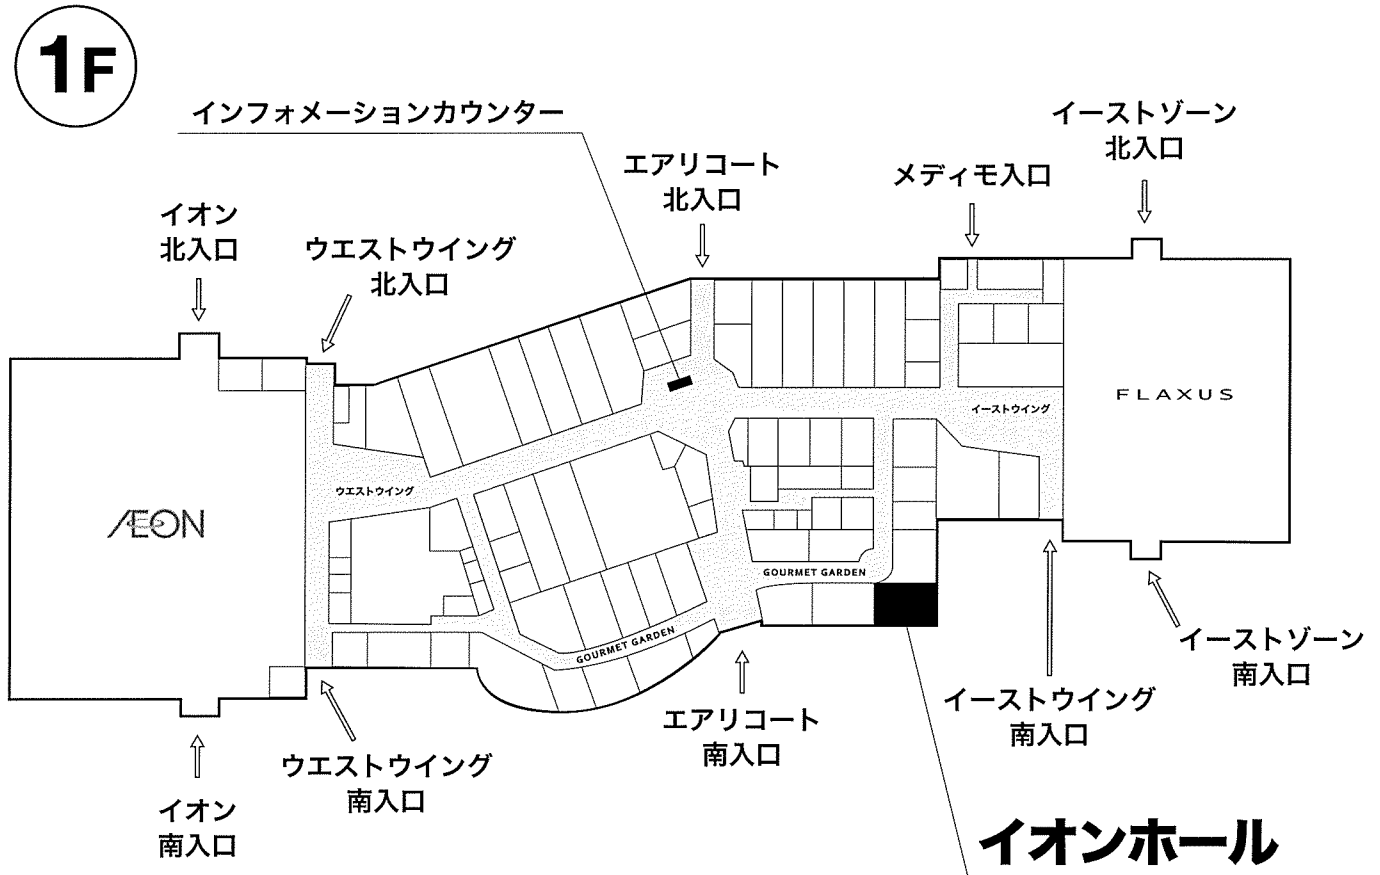

■ イオンホールは1階グルメガーデンの東側角にあります。

詳しくは、インフォメーションカウンターにお尋ね下さい。

【交通アクセス】

お車でのアクセス ※お急ぎの方は仙台南部道路・仙台東部道路をご利用ください。(名取I.C.下車約4km)。

【太白方面からのお客様】 県道仙台館腰線または県道仙台岩沼線から仙台空港線(愛島バイパス)を経由するルートが便利です。

【亘理方面・山元町方面からのお客様】 県道塩釜亘理線をご利用ください。