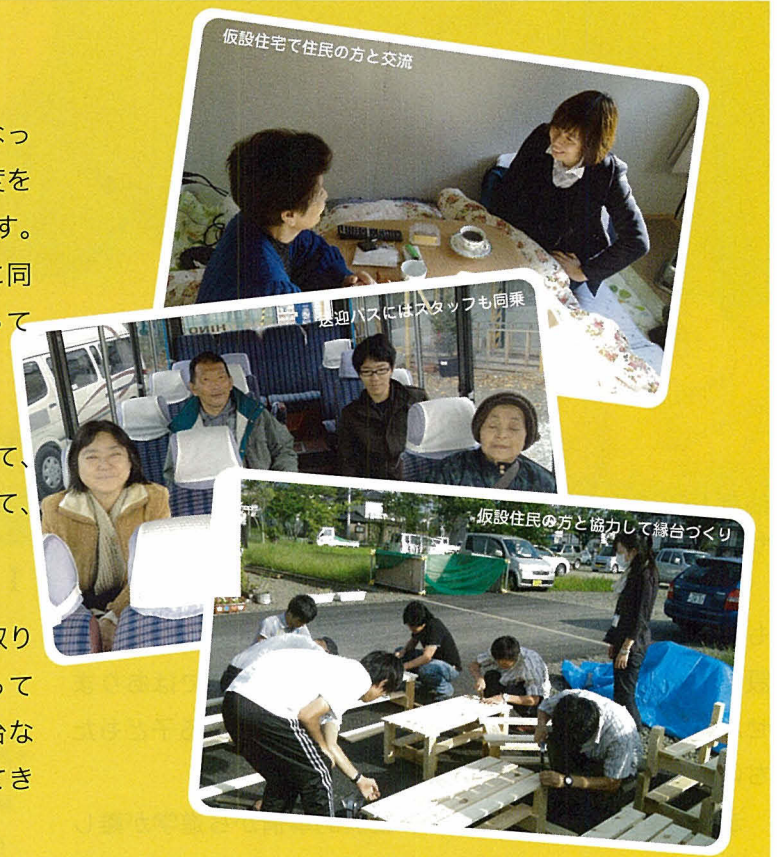

その他の生活支援

仮設住宅にお住まいの方への生活上のニーズ聞き取りを継続的に実施し、その都度、柔軟にサポートを行っています。これまで、被災家屋の片付けの手伝いや縁台など日常的に利用する工作物・道具の作成などを行ってきました。