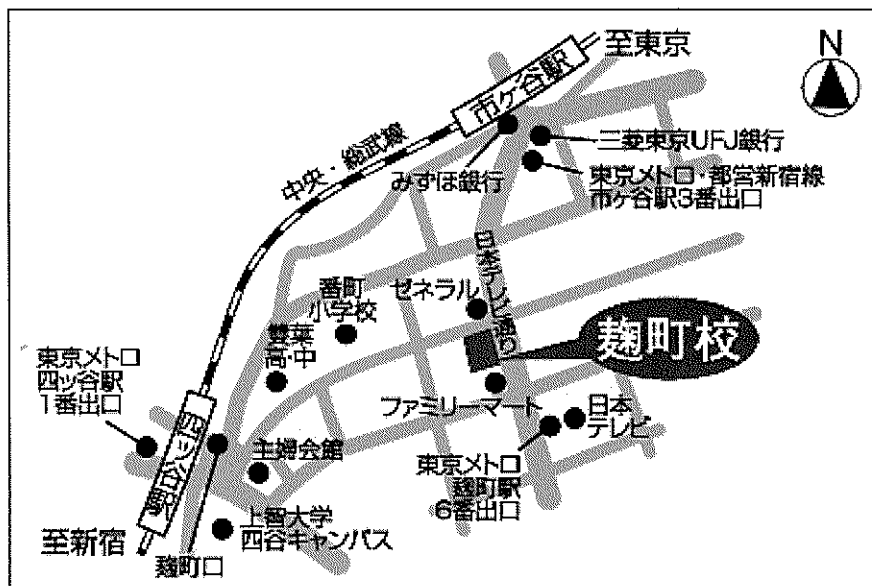

会場アクセス

河合塾 麹町校
8階 デルファイホール
(千代田区六番町1-3)

- JR総武線市ヶ谷駅より徒歩3分
- 東京メトロ有楽町線・南北線・都営新宿線市ヶ谷駅3番出口より徒歩3分
- JR中央線・総武線四ツ谷駅麹町口より徒歩5分
- 東京メトロ丸ノ内線・南北線四ツ谷駅1番出口より徒歩6分
- 東京メトロ有楽町線麹町駅6番出口より徒歩2分

【ご注意】
会場への直接のお問い合わせはご遠慮ください。当日の連絡先は、
070-5620-8650です。