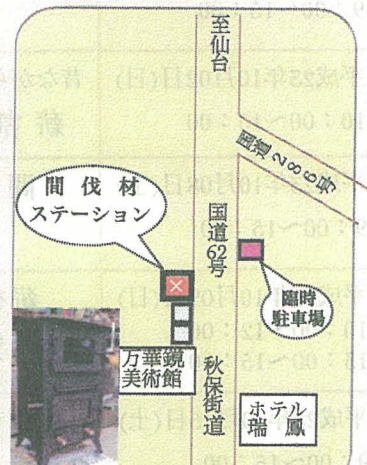

間伐材ステーション仙台茂庭

樹を使った体験会

参加者募集

昔ながらの道具で行う
薪割り体験
(体験ショット送信サービス含む)

世界に一つだけのオリジナル
マイ箸作り体験
(体験ショット送信サービス含む)

プロ仕様チェーンソー使用
玉切り体験
(体験ショット送信サービス含む)

間伐材の可能性を体現しに来ませんか？

薪を燃やして作る美味しいレシピ
窯焼きピザ作り体験
(体験ショット送信サービス含む)

薪を燃やして作る美味しいレシピ
バームクーヘン作り体験
(体験ショット送信サービス含む)

【日時】 9月04日(日)～10月16日(日) 迄の毎週日曜日：10時～15時

(裏面の活動スケジュール参照・雨天中止)

【場所】 間伐材ステーション仙台茂庭

(仙台市太白区茂庭字松場6-12・秋保街道万華鏡美術館並び)

【参加費】 体験メニューにより、1人(組)100円～1,000円

(材料費等、裏面活動スケジュール参照)

【その他】 経験・年齢・男女不問・親子・カップル大歓迎、軍手・動きやすい服装

【申込み】 各回限定20人(組)、体験希望日2日前迄に☎・FAX・メールにて予約

(子供会・学校等団体申込みOK、余裕有れば当日参加可)

杉や松も燃やせる地域ブランドストーブ体験会も同時開催

(活動応援団：東北職業能力開発大学校・徳田工務店・仙台万華鏡美術館
私の森ネットワーク・みやぎ環境とくらしネットワーク)

NonProfit Organization