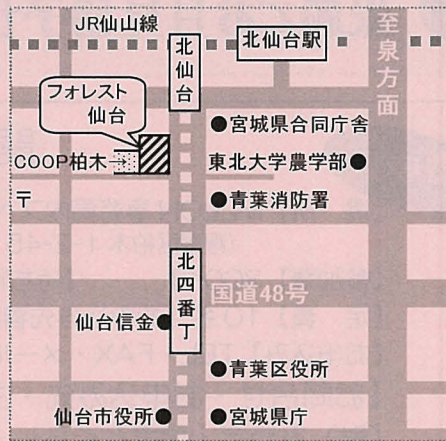

■MELONcafe では、. . . ■

オーガニックドリンクなどの提供

ぜひタンブラーやマイカップをご持参ください！

環境図書・DVD・紙芝居の貸し出し

環境に関するたくさんの書籍・DVD を貸し出ししています。(貸出は原則 2 週間で、どなたでも借りることができます。)

他団体のイベント情報

環境グッズの掲示・貸し出し

箸袋やバッグなどリメイクグッズを展示。家電の消費電力が分かるワットアワーメーターも貸し出ししています。

環境情報の掲示

環境情報は新聞社の 1ヶ月分を掲示しています。

各種パンフレットの提供

省エネや温暖化など、子ども向けもそろっています。

≫ Open 時間 ≪

平日 9:30~18:00
※水曜 10:30~12:00 は事務局スタッフミーティング中です。
(お休み 土・日・祝日・年末年始)

≫MELONcafe までのアクセス ≪

- ◆地下鉄 北四番丁駅下車「北2出口」より徒歩約7分
- ◆JR JR 仙山線「北仙台駅」下車、徒歩約 10 分
- ◆バス 仙台駅バス亭より、北仙台方面行きに乗車、「堤通雨宮町」バス停下車徒歩約 2 分 (仙台駅バスプール乗り場 13・14 番)

※提携駐車場はございません。エコな公共交通機関でお越しくださいませ。

■MELON イベント情報■ (参加のお申込、お問合せはMELON事務局まで)

●「親子でエコ・クッキング」
日にち：2011 年 7 月 21 日(木)
時間：10:30~14:00
場所：仙台市ガス局ショールーム
内容：家庭でも気軽にできるエコな調理ポイントをご紹介します。
今回は米粉を使った料理を親子で作ります。

●「まちなか eco マルシェ」
日にち：2011 年 7 月 23 日(土)
時間：11:30~15:00※来場自由
場所：新伝馬町公園
内容：地場産品などエコに賛同するお店や団体の出店が並びます。MELON も出展し「リメイク♪うちわ作り」を行います。