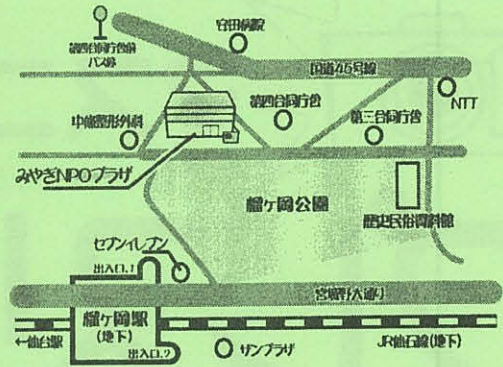

問合せ  
申込み

みやぎNPOプラザ

〒 983-0851 仙台市宮城野区榴ヶ岡5番地(榴岡公園北口向かい)

TEL:022-256-0505 FAX:022-256-0533

E-mail:npo@miyagi-npo.gr.jp URL:http://www.miyagi-npo.gr.jp

みやぎ NPO プラザ  
マネジメント講座申込書

お申込 FAX 番号  
022-256-0533

交通機関のご案内●電車：仙石線 榴ヶ岡駅下車 徒歩約7分

●バス：仙台市営バス 仙台駅前より原町経由乗車,第四合同庁舎前で下車 徒歩約3分

※駐車場は満車になる場合がございますので、公共交通機関のご利用にご協力ください

◆日程をご確認ください◆