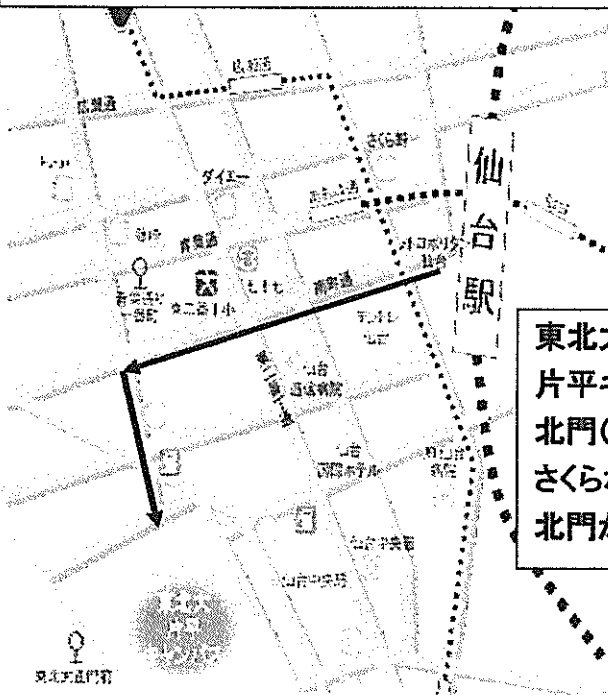

講演会費 当日券:5,000円 一般早割:4,000円 10/15までに振り込んだ場合は早割りそれ以降は当日料金
会 員:3,000円 (講演会前に入会すると会員特典として、会員料金になります)

「OKゲーム」:500円 11:00~12:20

OKゲームとは、交流分析の自我状態を解りやすく理解する体験学習です。先着30名様
軽食付き！ファシリテーターは当協会黒田運営委員長と准教授が担当します

江花・稲垣両先生を囲んで懇親会

* 講演会終了後、同じ片平さくらホールで行います。(会費:2,500円 当日支払可)

* お振込みは、手数料負担で講演会費を下記口座にお願いいたします。

<郵便振替> 口座番号:02250-5-49600 名称: NPO法人 仙台交流分析協会

振込用紙は受講票になりますので当日お持ちください

(誠に申し訳ございませんが、入金後の返金はしておりませんので代理の方の出席をお願い致します)

※問い合わせなどがございましたら、お書きください。

<問い合わせ> NPO法人 仙台交流分析協会事務局 (黒田)TEL:022-274-0690

◆◆◆◆◆ 仙台交流分析協会ホームページ <http://www.ta-sendai.com/> ◆◆◆◆◆

宮城県仙台市青葉区片平2丁目
東北大学片平キャンパスには
駐車場がございません。
仙台駅からタクシーで10分です。

東北大学
片平キャンパス
北門(仙台駅から徒歩20分)
さくらホールは
北門から徒歩3分

仙台駅前
乗り場

行き先

下車停留所(所要時間・運賃)

1. 11 番のりば 霊屋橋・動物公園経由緑ヶ丘三丁目行
   霊屋橋・動物公園・日赤病院経由八木山南団地行
2. 12 番のりば 霊屋橋・動物公園・西の平経由
   長町南駅・長町(営)行

1. 東北大正門前 [1-B]下車
   (約10分、180円)
2. 東北大正門前 [1-B]下車
   (約10分、180円)