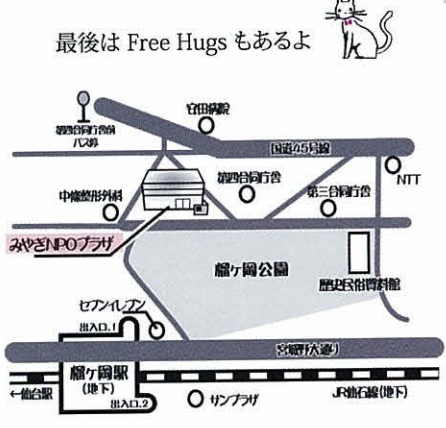

エコバックを持って
お出掛けください

あかちゃんのおむつ替え&授乳
スペースもご用意しています。

Food&Sweets

- 天然酵母パン スピカ
- 焼き菓子 gouter
- 米粉シフォンケーキ Fluffy Heart
- 有機野菜 よつば農場
- 米粉クッキー、無農薬納豆・・・ etc

体験イベント 500円

PM12:30～13:30 ベビーマッサージ

ママの暖かい手は魔法の手。
その手で優しく包んであげませんか?
チャイルドケアをお伝えします。

講師 親子ふれあいアドバイザー
「べびっく」 遠藤 しのぶ

先着 10名様

開催日：2010年6月27日(日) 11:00～15:00

会場：**みやぎNPOプラザ**

宮城県仙台市宮城野区榴ヶ岡5番地

お問い合わせ先：TEL：022-248-2863(中村)

✉:naa@napu2.com

HP:http://napu2.com/