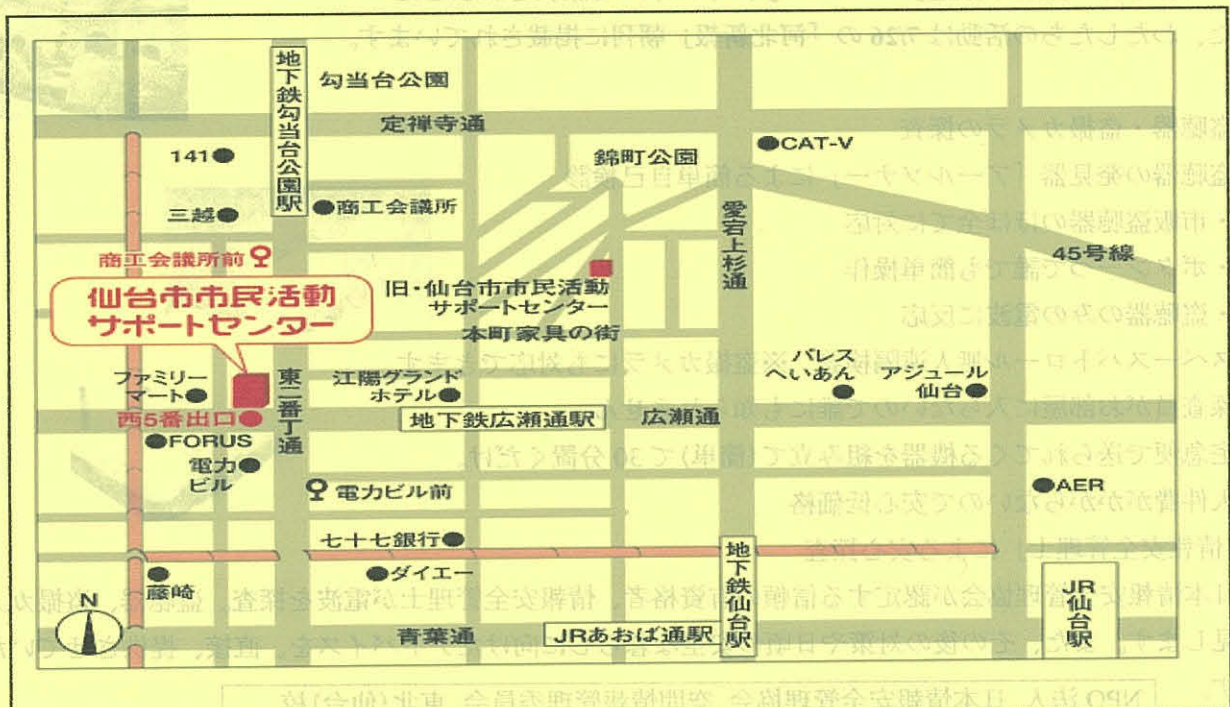

# 「盗聴・盗撮・無料相談会」

- 1 対象**
  - ・盗聴・盗撮の被害に遭っている方、心配な方ならどなたでも
  - ・盗聴・盗撮の対策に関心のある方、法人や団体の方も
  - ・その他、企業における情報セキュリティの相談やセミナーや講演会の講師派遣など、お気軽にご連絡下さい。
- 2 日時** 平成22年2月21日 (日) 14:00~16:00
- 3 場所** 仙台市市民活動サポートセンター 研修室1  
仙台市青葉区一番町四丁目1-3
- 4 主催** NPO法人 日本情報安全管理協会 空間情報管理委員会 東北(仙台)校
- 5 後援** 河北新報社
- 6 参加費用** 無料
- 7 相談員** NPO法人 日本情報安全管理協会認定「情報安全管理士」
- 8 申し込み** 下記、事務局まで事前にお電話、Eメールにてお申し込みください。  
(相談時間の調整をさせていただきます)
- 9 その他**
  - ・本校の活動についての詳細は、下記 URL よりホームページをご覧ください。
  - ・駐車場はありません。地下鉄、バス等、公共交通機関をご利用ください。