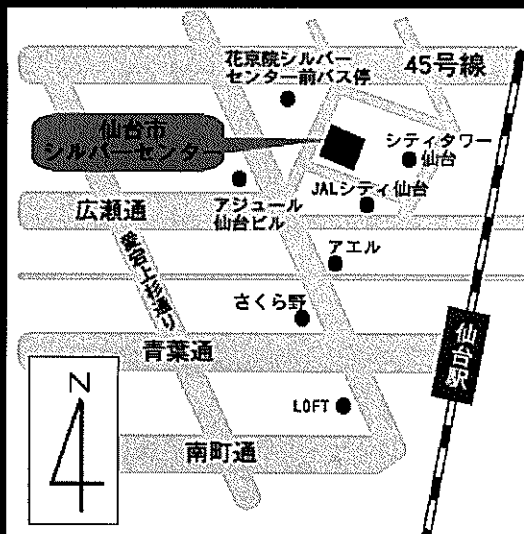

【会場のご案内】

<http://www.miyagi-hall.jp/sisetu/sisetu/01/01_09.htm>より引用

エレクトーン、ステージアはヤマハ(株)の登録商標です。

Designed by Hiroaki ETO